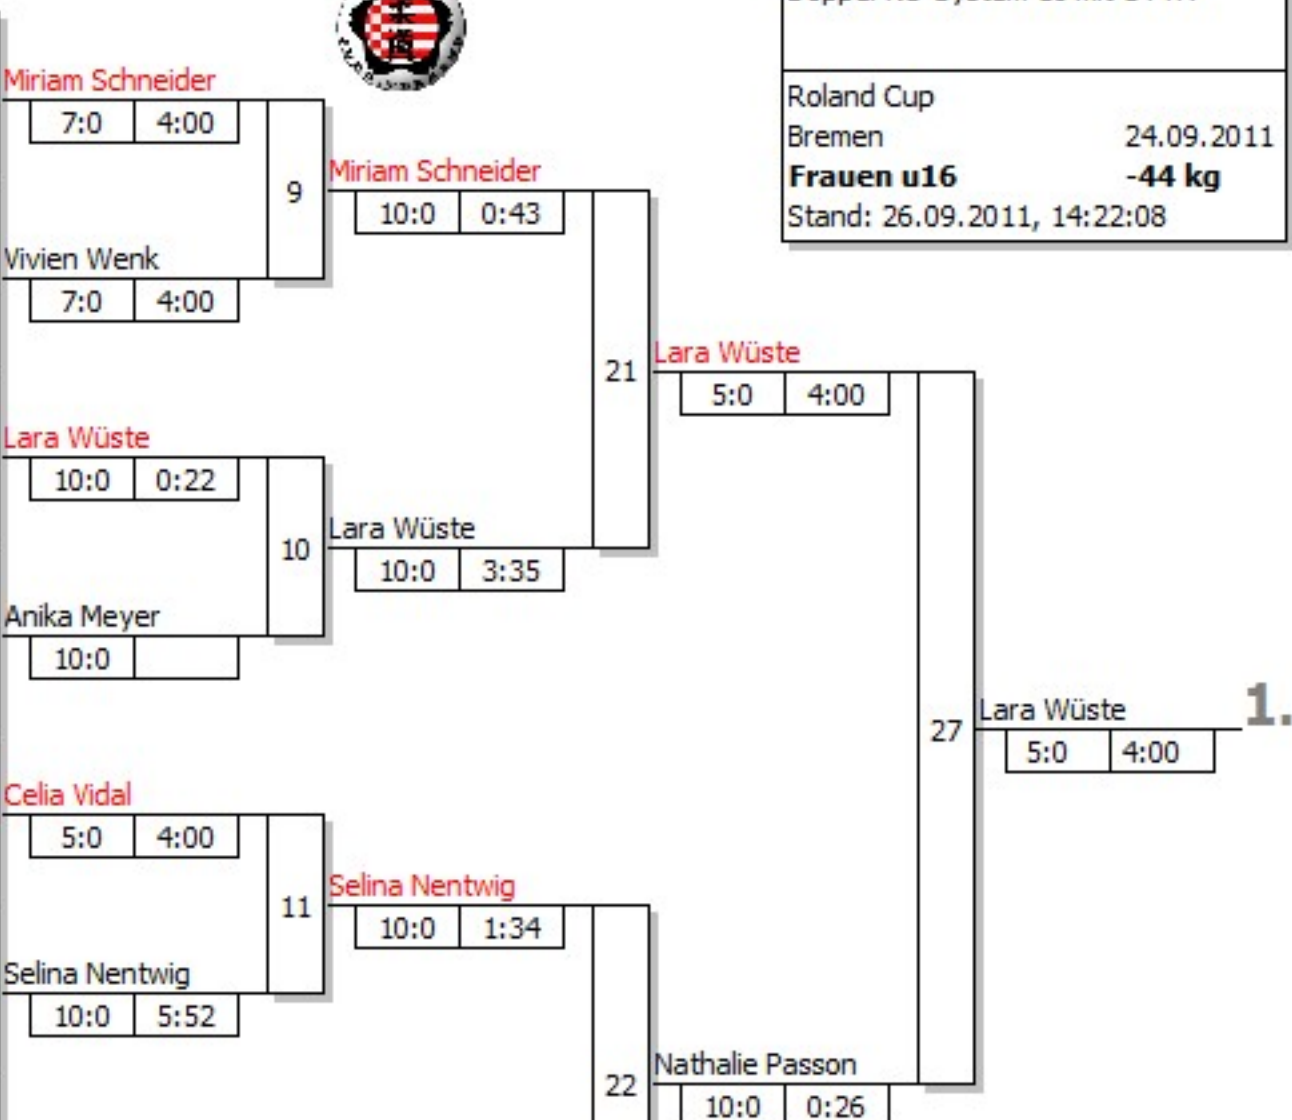

Hauptrunde, Los-Nr.

Doppel-KO-System 16 mit 14 TN
 Roland Cup
 Bremen 24.09.2011
Frauen u16 -44 kg
 Stand: 26.09.2011, 14:22:08

1	Lenore van Dijk Sportschool Muilwijk	D
9	Miriam Schneider Kader NWJV	D
5	Lucy Fitzpatrick JC Asahi	D
13	Vivien Wenk JSC Erkelenz	D
3	Coraline Clair Villemomble Sports Judo	D
11	Lara Wüste Kader NWJV	D
7	Anika Meyer Kader Brandenburg	D
15		
2	Celia Vidal Villemomble Sports Judo	D
10	Veronique Dzwonek Kader NWJV	D
6	Selina Nentwig TS Einfeld	D
14	Denise Kimberly Pricken Shiai Judo Team Köln	D
4	Hanna Olsson KS Lüneburg	D
12	Noa Schwensfeier JSC Erkelenz	D
8	Nathalie Passon Kader NWJV	D
16		

Trostrunde, Verlierer aus Kampf

Legende