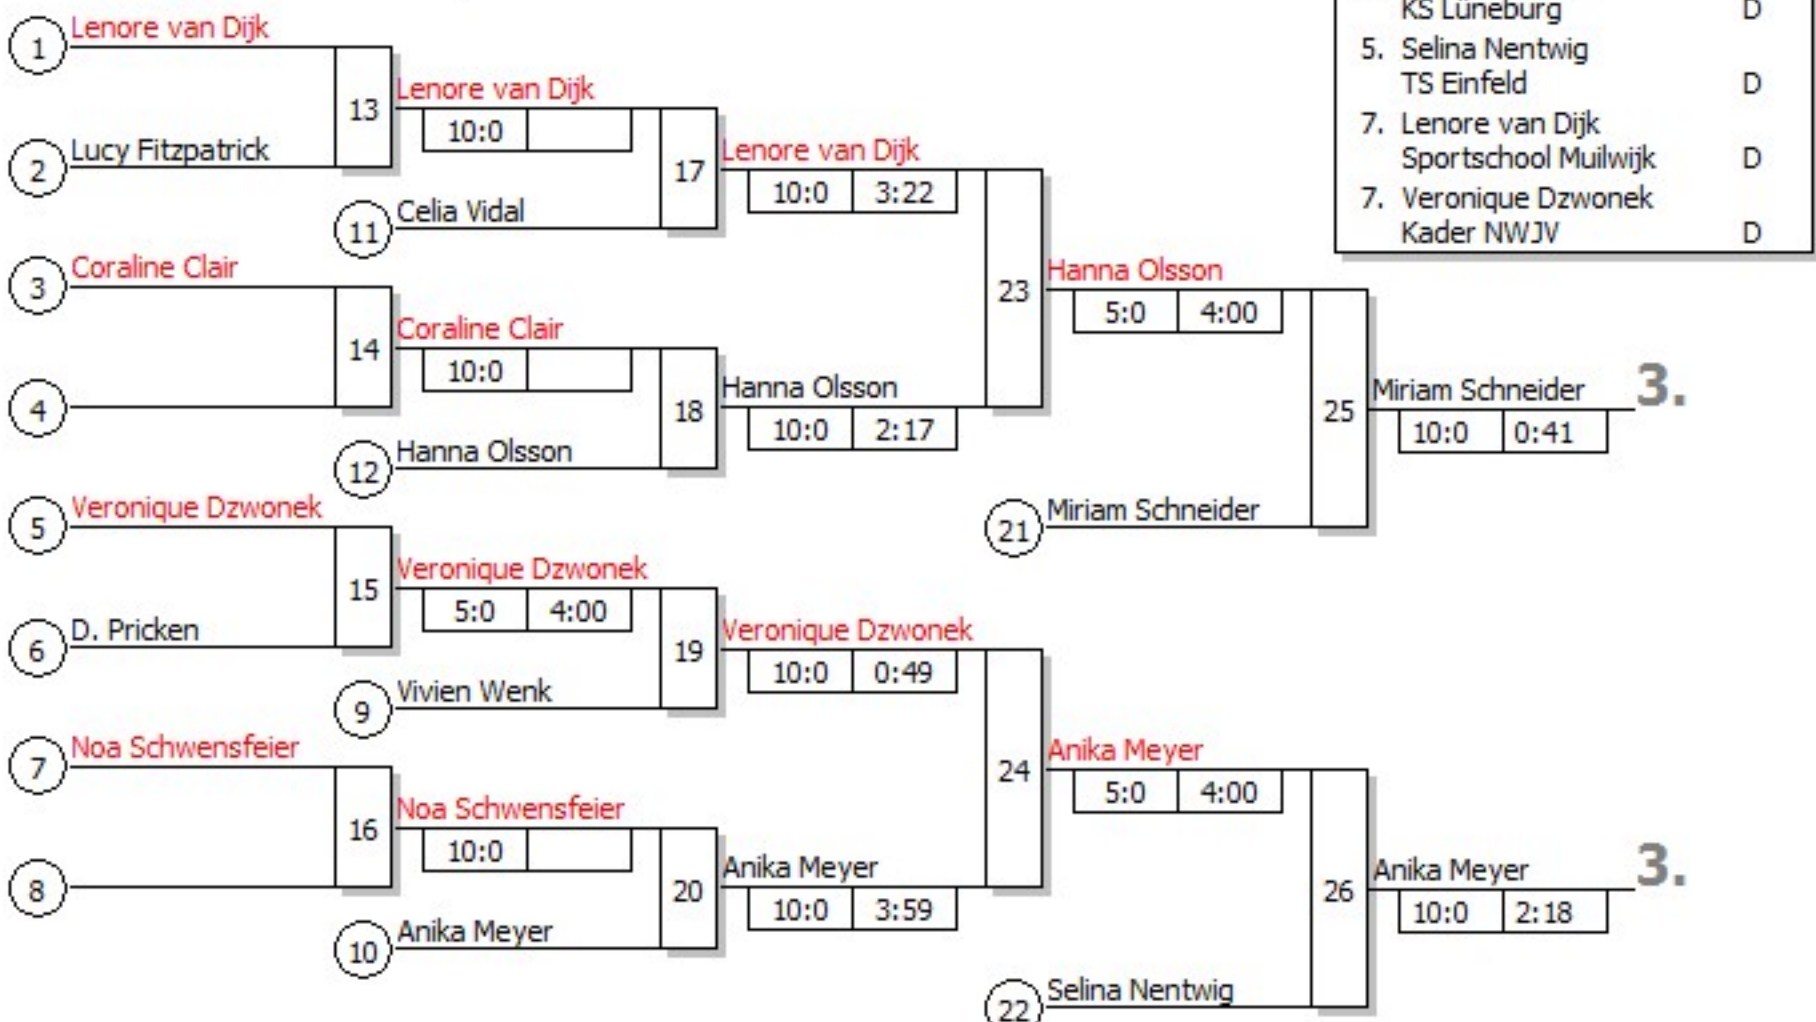

Hauptrunde, Los-Nr.

Doppel-KO-System 16 mit 14 TN
 Roland Cup
 Bremen 24.09.2011
Frauen u16 -44 kg
 Stand: 26.09.2011, 14:22:08

1	Lenore van Dijk Sportschool Muilwijk	D
9	Miriam Schneider Kader NWJV	D
5	Lucy Fitzpatrick JC Asahi	D
13	Vivien Wenk JSC Erkelenz	D
3	Coraline Clair Villemomble Sports Judo	D
11	Lara Wüste Kader NWJV	D
7	Anika Meyer Kader Brandenburg	D
15		
2	Celia Vidal Villemomble Sports Judo	D
10	Veronique Dzwonek Kader NWJV	D
6	Selina Nentwig TS Einfeld	D
14	Denise Kimberly Pricken Shiai Judo Team Köln	D
4	Hanna Olsson KS Lüneburg	D
12	Noa Schwensfeier JSC Erkelenz	D
8	Nathalie Passon Kader NWJV	D
16		

Ergebnis

1. Lara Wüste
Kader NWJV D
2. Nathalie Passon
Kader NWJV D
3. Miriam Schneider
Kader NWJV D
3. Anika Meyer
Kader Brandenburg D
5. Hanna Olsson
KS Lüneburg D
5. Selina Nentwig
TS Einfeld D
7. Lenore van Dijk
Sportschool Muilwijk D
7. Veronique Dzwonek
Kader NWJV D

Trostrunde, Verlierer aus Kampf

Legende